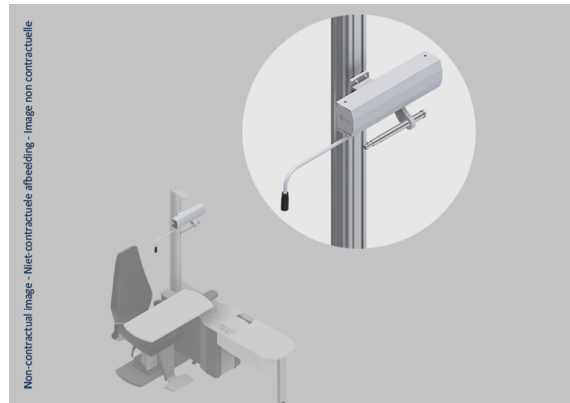

1625135 - 12-300 - Manueel verschuifbare foropterarm

Beschrijving

Technische specificaties en kleuruitvoeringen van het toestel kunnen variëren naargelang de configuratie. Gelieve ons te contacteren voor meer gedetailleerde informatie.