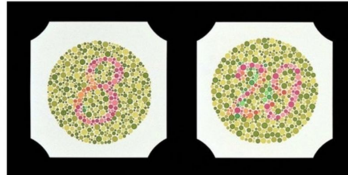

1506590 - Ishihara Colour Chart - 10 plaatjes

Beschrijving

De Ishihara colour chart voor kleurzwakte is ideaal voor het screenen van erfelijke rood-groen kleurzichtafwijkingen.

Specificaties

| | |
|-----------------------------|------------------------------|
| Merk | Oculus |
| sku | 1506590 |
| Europese Regelgeving | MDR - 2017/745/EU - Klasse I |
| Type verpakking | Stuk |