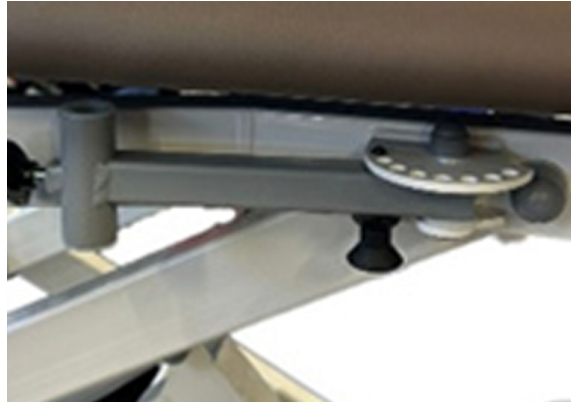

1609701 - Adapters voor been-of armsteunen - Elite en Praxis 3/4 - paar

Specificaties

Merk	Wesseling
sku	1609701
	Nee
Type verpakking	Set