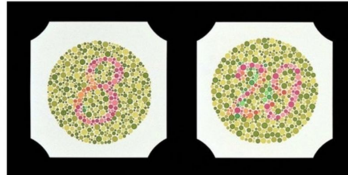

1506588 - Diagramme de couleurs Ishihara - 24 planches

Déscription

Le diagramme de couleurs Ishihara pour les déficiences chromatiques est idéal pour le dépistage des déficiences héréditaires de la vision des couleurs rouge et verte.