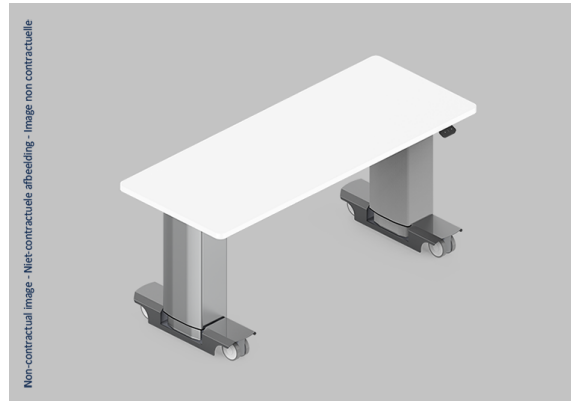

## 1610495 - MT-30 - Table d'instrument 1500 x 500 mm - avec réglage électrique et des roulettes pivotantes

### Spécifications

<b>Marque</b>	Yuratek
<b>sku</b>	1610495
<b>Hauteur réglable</b>	Oui
<b>Charge maximale de levage</b>	150 kg
<b>Type d'emballage</b>	Pièce