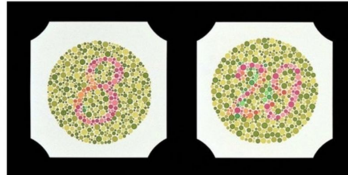

1506591 - Diagramme de couleurs Ishihara - 38 planches

Déscription

Le diagramme de couleurs Ishihara pour les déficiences chromatiques est idéal pour le dépistage des déficiences héréditaires de la vision des couleurs rouge et verte.