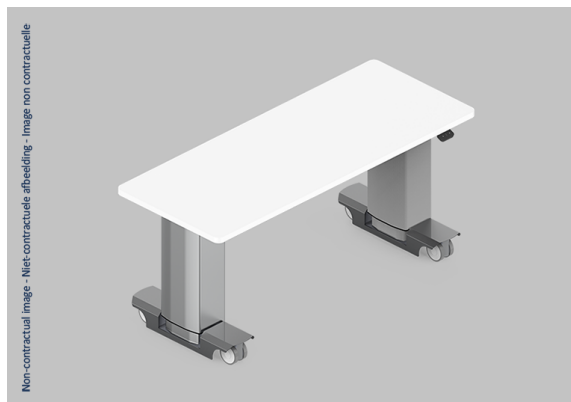

1625134 - MT-30 - Table d'instrument 1250 x 450 mm - avec réglage électrique et des roulettes pivotantes

Déscription

Depuis 2001, Yuratek accompagne les opticiens et ophtalmologues avec des units, tables d'instrumentation et fauteuils patients de haute qualité, conçus pour un usage intensif au quotidien. En combinant expertise et innovation continue, Yuratek propose des solutions pratiques, efficaces et conviviales. Grâce à une technologie moderne et à des conceptions réfléchies, la marque garantit des performances fiables ainsi qu'un excellent rapport qualité-prix.

Spécifications

Marque	Yuratek
sku	1625134
Hauteur réglable	Oui
Charge maximale de levage	150 kg
Type d'emballage	Pièce
Unités avec plateau	Plateau motorisé