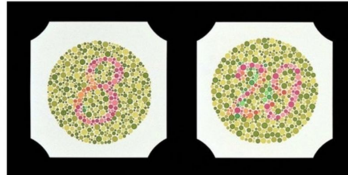

1506590 - Diagramme de couleurs Ishihara - 10 planches

Déscription

Le diagramme de couleurs Ishihara pour les déficiences chromatiques est idéal pour le dépistage des déficiences héréditaires de la vision des couleurs rouge et verte.