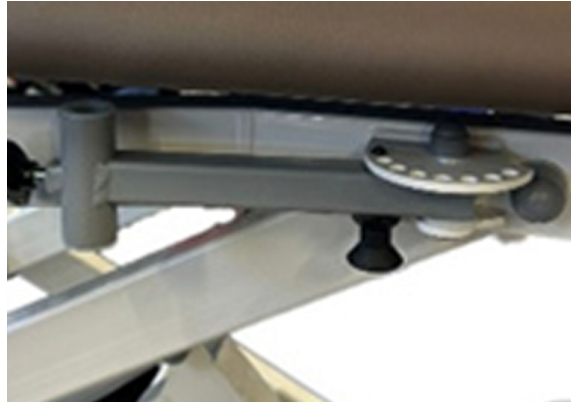

## 1609701 - D'attaches pour repose bras ou jambes 3/4 Elite et Praxis 3/4 - paire